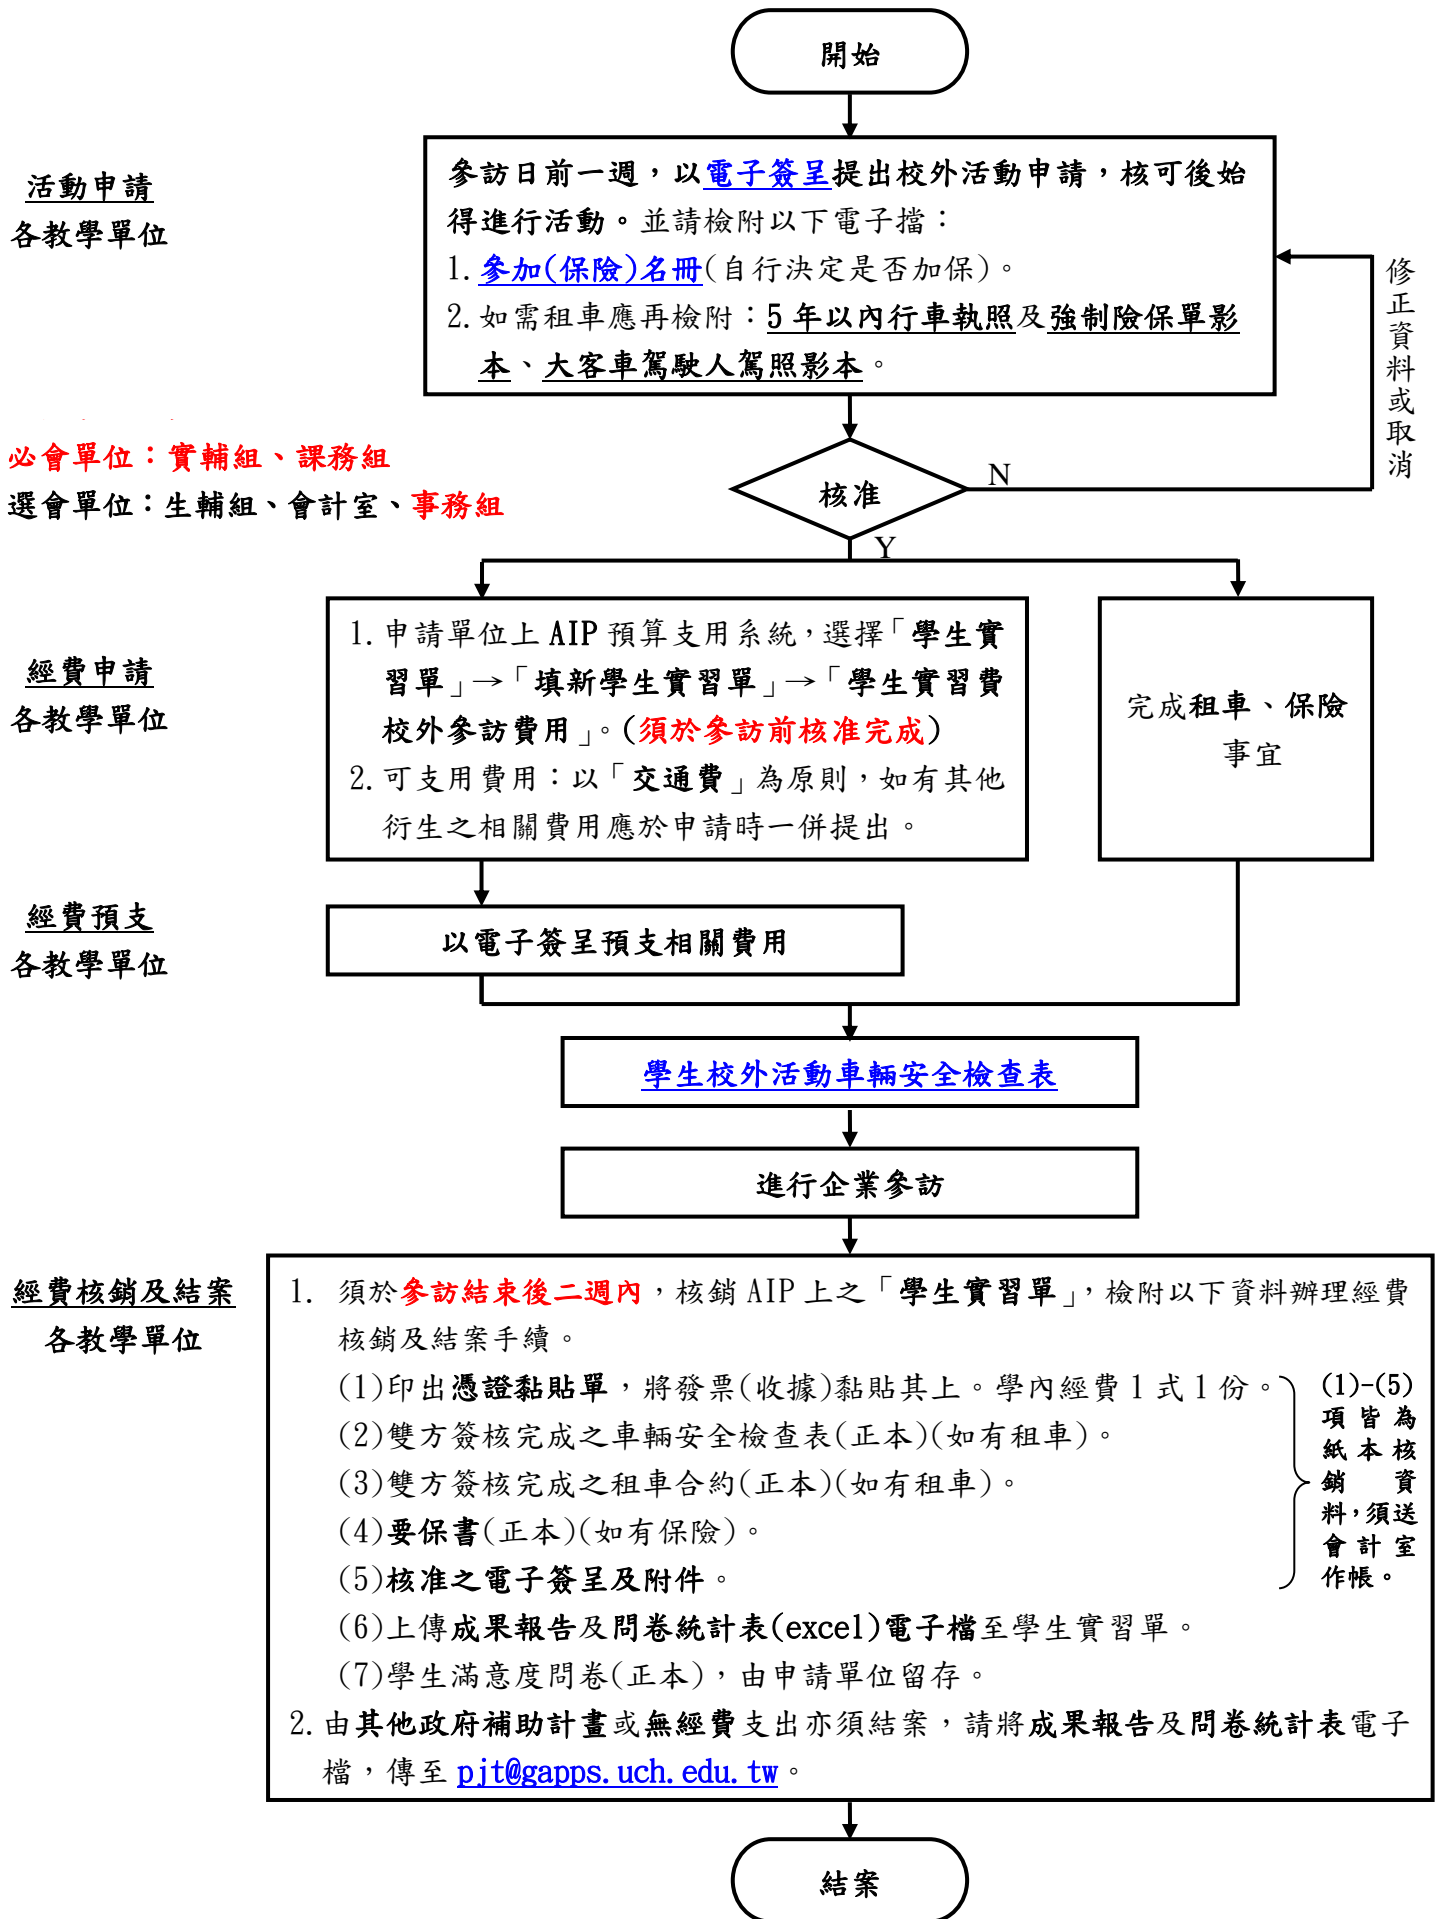

# 健行科技大學學生企業參訪作業流程

註：企業參訪內容必須與專業課程有關，同一課程每學期至多以辦理一次為原則。