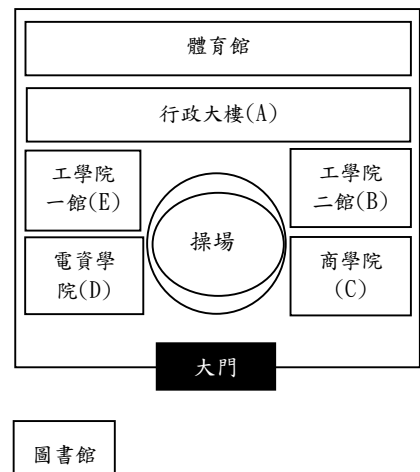

111 學年度 新生學前輔導課表

二 8/30	一 8/29	星期	
		節次	
	系主任及 導師時間 (L408)	08:00 - 08:50	1
	系主任及 導師時間 (L408)	09:00 - 09:50	2
	校園資訊 環境介紹 (L408)	10:00 - 10:50	3
	健康檢查 (體育館)	11:00 - 11:50	4
	系上活動 (L408)	13:00 - 13:50	5
	系上活動 (L408)	13:55 - 14:45	6
	心理測驗 活動 (L408)	14:55 - 15:45	7
	圖書館利用教育 及通識教育導覽 (L408)	15:50 - 16:40	8
		16:45 - 17:35	9

餐旅一甲

系辦位置：民生與設計學院 L306
系辦分機：(03)458196#6601