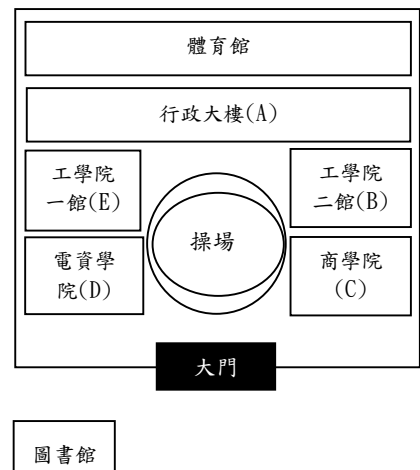

111 學年度 新生學前輔導課表

二 8/30	一 8/29	星期	
		節次	
	系主任及 導師時間 (L501)	08:00 - 08:50	1
	系主任及 導師時間 (L501)	09:00 - 09:50	2
	校園資訊 環境介紹 (L501)	10:00 - 10:50	3
	健康檢查 (體育館)	11:00 - 11:50	4
	系上活動 (L501)	13:00 - 13:50	5
	系上活動 (L501)	13:55 - 14:45	6
	心理測驗 活動 (L501)	14:55 - 15:45	7
	圖書館利用教育 及通識教育導覽 (L501)	15:50 - 16:40	8
		16:45 - 17:35	9

餐旅一乙

系辦位置：民生與設計學院 L306
系辦分機：(03)458196#6601

民生創意
學院(L)