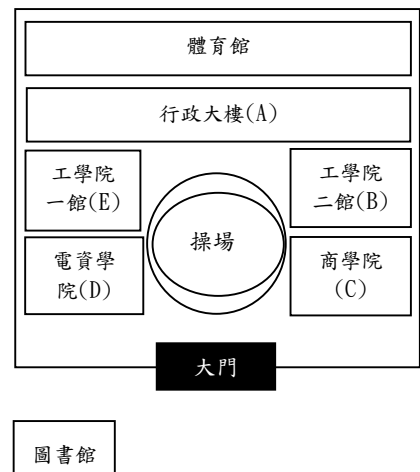

111 學年度 新生學前輔導課表

餐旅一丙

系辦位置：民生與設計學院 L306
系辦分機：(03)458196#6601

二 8/30	一 8/29	星期	
		節次	
	系主任及導師時間 (L502)	08:00 - 08:50	1
	系主任及導師時間 (L502)	09:00 - 09:50	2
	心理測驗活動 (L502)	10:00 - 10:50	3
	圖書館利用教育及通識教育導覽 (L502)	11:00 - 11:50	4
	系上活動 (L502)	13:00 - 13:50	5
	系上活動 (L502)	13:55 - 14:45	6
	校園資訊環境介紹 (L502)	14:55 - 15:45	7
	健康檢查 (體育館)	15:50 - 16:40	8
		16:45 - 17:35	9

民生創意學院(L)

圖書館